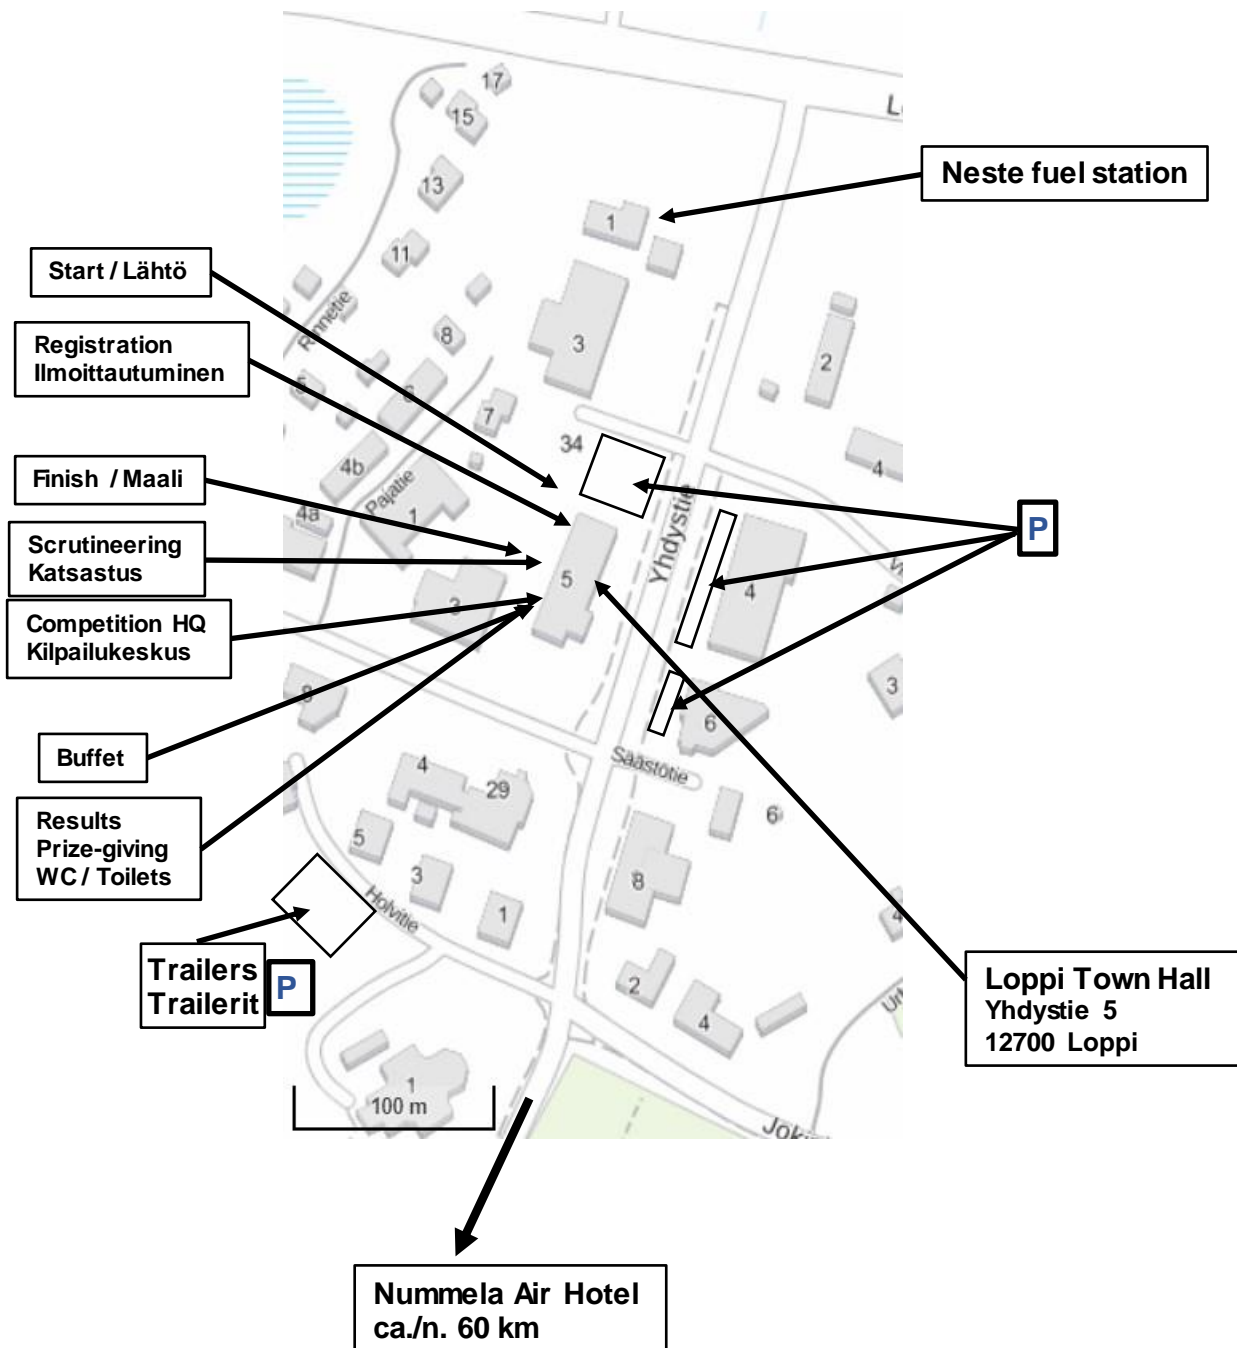

NEZ 15.10.2021

Finnish event of North European Auto
Navigation Championship

Autosuunnistuksen Pohjois-Euroopan mestaruussarjan
Suomen osakilpailu

NEZ 15.10.2021

NEZ

Finnish event of North European Auto Navigation Championship

Autosuunnistuksen Pohjois-Euroopan mestaruussarjan Suomen osakilpailu

Nro	L- aika	Luokka	1-Ohjaaja	2-Ohjaaja	Seura(t)	Auto
1	17:26	C				
2	17:28	C				
3	17:30	C	Etelä Arvo	Pehkonen Jukka	VaToSUA	Fiat 850 Special
4	17:32	C	Luhtala Jussi	Luhtala Jaana	LaihUA	Suzuki SX4
5	17:34	C	Auvinen Joni	Lepistö Tommi	LapUA	Ford Ka
6	17:36	C	Muilu Ville	Muilu Tommi	AAU	Ford Fiesta
7	17:38	C	Raitala Janne	Raitala Aki	TAUK	Opel Corsa
8	17:40	C	Paloposki Anita	Paloposki Susanna	TAUK	Subaru Impreza
9	17:42	C	Immonen Manu	Immonen Matias	RiiUA	Suzuki
10	17:44	C	Gustafsson Aimo	Halme Hannu	FoSUA	Peugeot Haas-Pösö
11	17:46	MA				
12	17:48	MA				
13	17:50	MA				
14	17:52	MA				
15	17:54	MA				
16	17:56	MA				
17	17:58	MA				
18	18:00	MA	Innala Markku	Komeri Heikki	TAUK	Suzuki REMET-Suzuki
19	18:02	MA	Heikkilä Mari	Mäkeläinen Reijo	AL-Hki	Volkswagen Golf
20	18:04	MA	Ristolainen Timo	Haikonen Aimo	MikUA	Suzuki vitara
21	18:06	MA	Viljanen Jukka	Viljanen Jaakko	LapUA	Volkswagen Golf 4motion
22	18:08	MA	Ekola Ilpo	Ekola Sami	AL-Härmä	Volkswagen Golf
23	18:10	MA	Hintikka Kari	Halme Joni	FoSUA	Subaru Impreza
24	18:12	MA	Järvinen Juho-Erik	Heikkilä Jouni	LamUA/AAU	Subaru Impreza
25	18:14	MA	Oksman Henri	Nousiainen Antti	VMF/LamUA	Citroën C2
26	18:16	MA	Riiho Olli	Riiho Markus	RiiUA	Toyota Kamua RAV4
27	18:18	MA	Similä Esa	Rousku Riku	LaihUA/NaSU	Audi A3
28	18:20	MA	Laine Jarno	Virtanen Pekka	AAU	Subaru 1.8 Turbo
29	18:22	MA	Heino Anita	Winberg Pasi	HyUA	Toyota Winhaan Rav
30	18:24	MA	Heinonen Sami	Leppäkorpi Timo	AL-Hki/UFAK	Audi
31	18:26	MA	Koivisto Jari	Koivisto Toni	FoSUA	Toyota Starlet
32	18:28	MA	Vuorinen Anssi	Pusa Hannu	TCOF	Toyota RAV4

JOUTSEN FINLAND OY