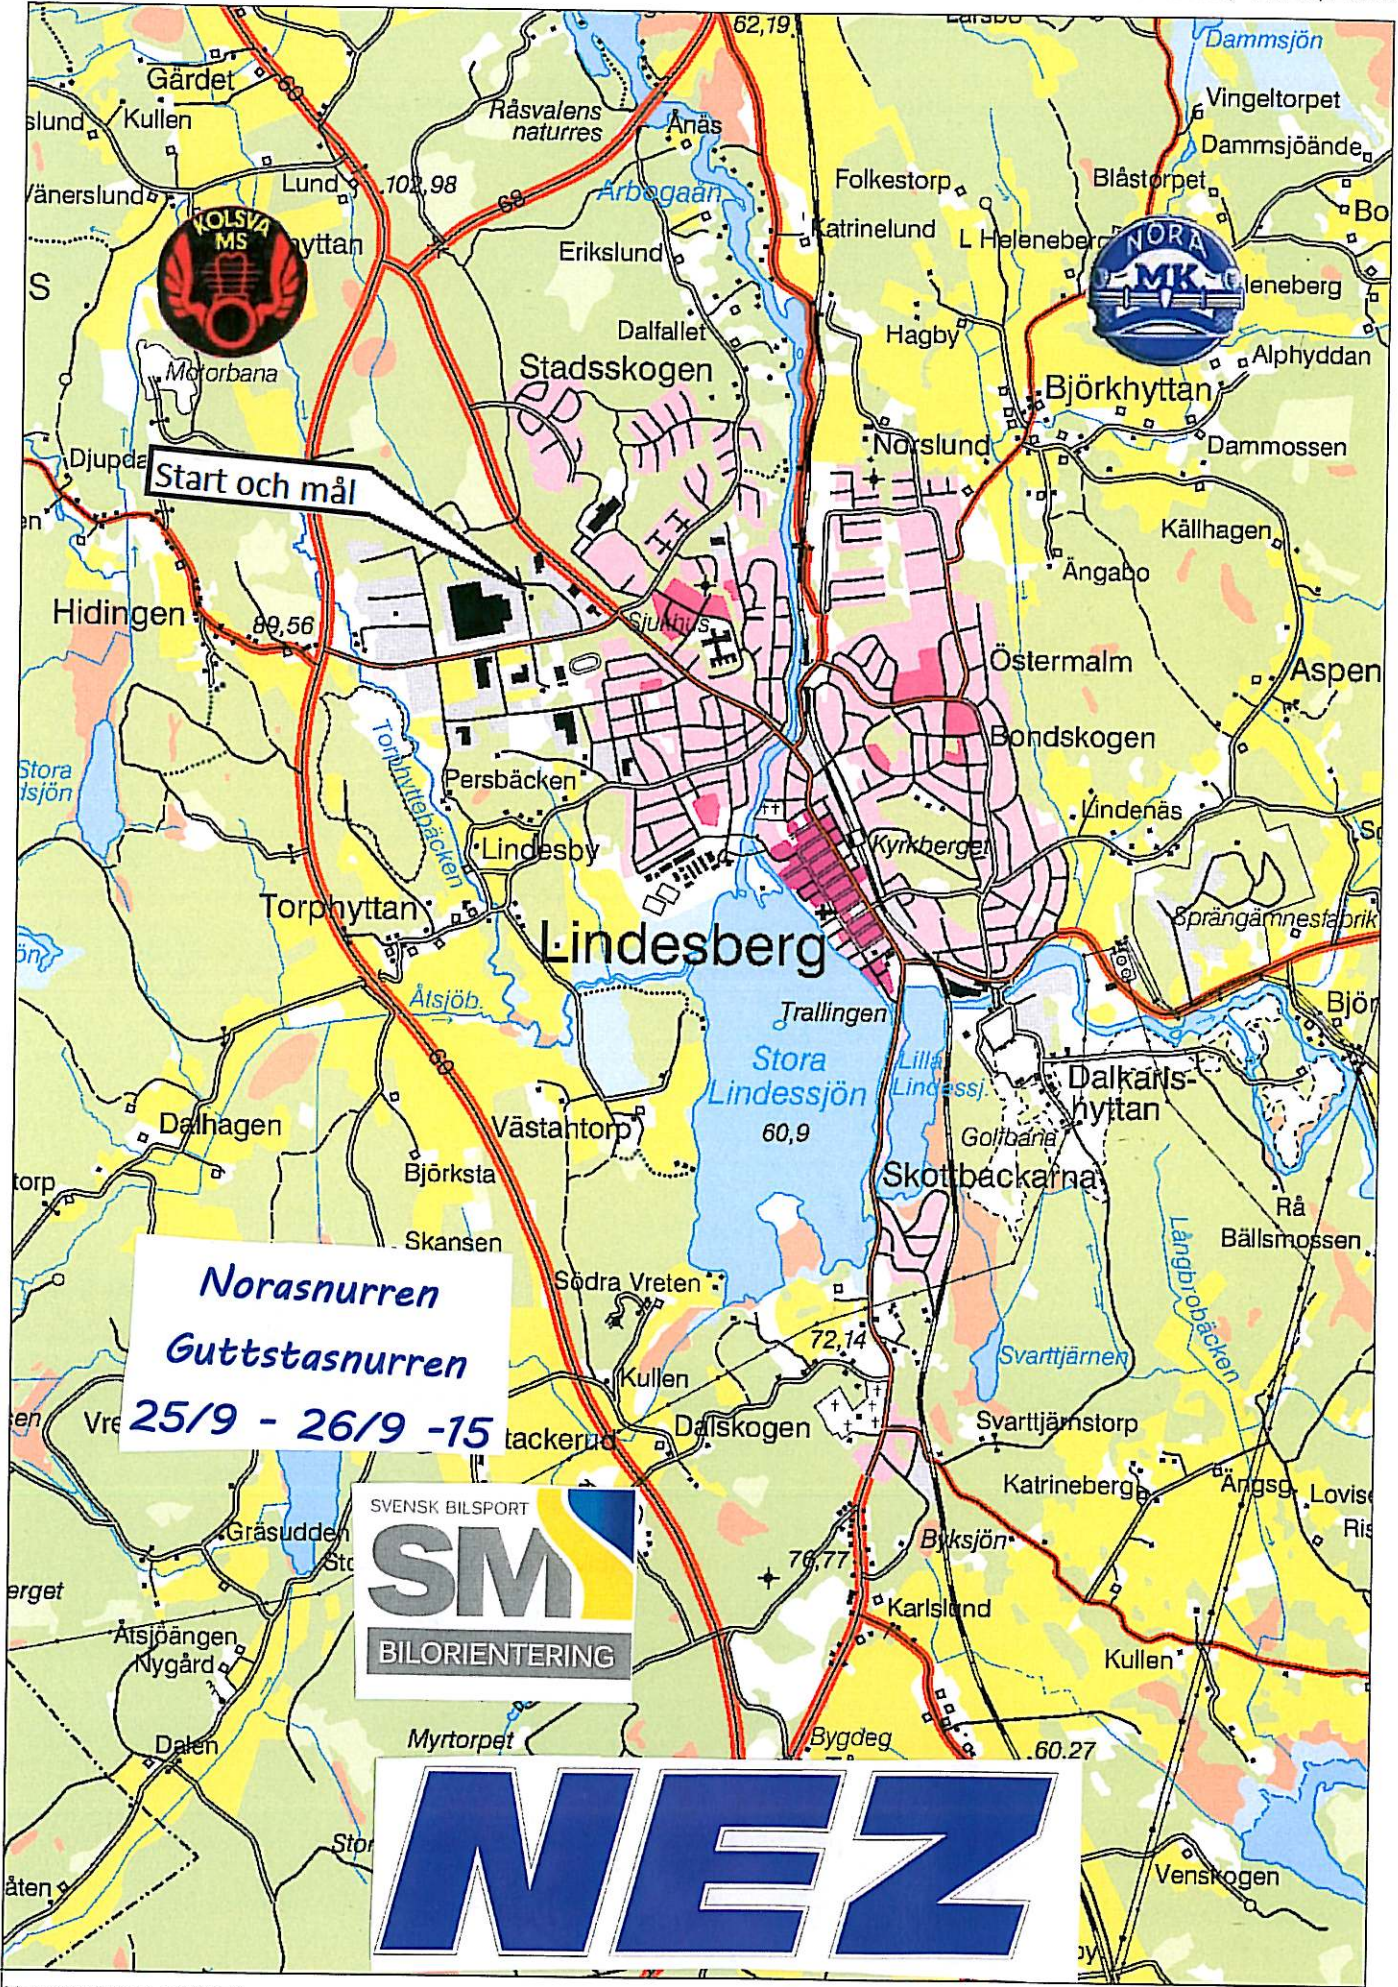

Kartex kartbild

Ursprung: t_gron.rik

©Lantmäteriet, Gävle, 2015

Start och mål

Norasnurren
Guttstasnurren
25/9 - 26/9 -15

N=6601063 E=509150

Skala 1:34387

PM1

Norasnurren

Guttstasnurren

25/9 - 26/9 -15

Kolsva MS och Nora MK hälsa er varmt välkomna till Svenska deltävlingen för NEZ och SM

Vi har tagit beslutet att låta alla köra hela banan (för att underlätta för oss själva)

Så på fredag startar vi kl 19:00 enligt startlistan

Och på lördag kl 16:00 enligt startlistan där det även står i vilken klass ni åker NEZ, SM

eller (NEZ Beginner's Cup Gäller bara lördagen)

Noras tävling ligger på ca 4 mil O-sträckor 6 st

Kolsvas ligger på 6,5 mil O-sträckor 10st