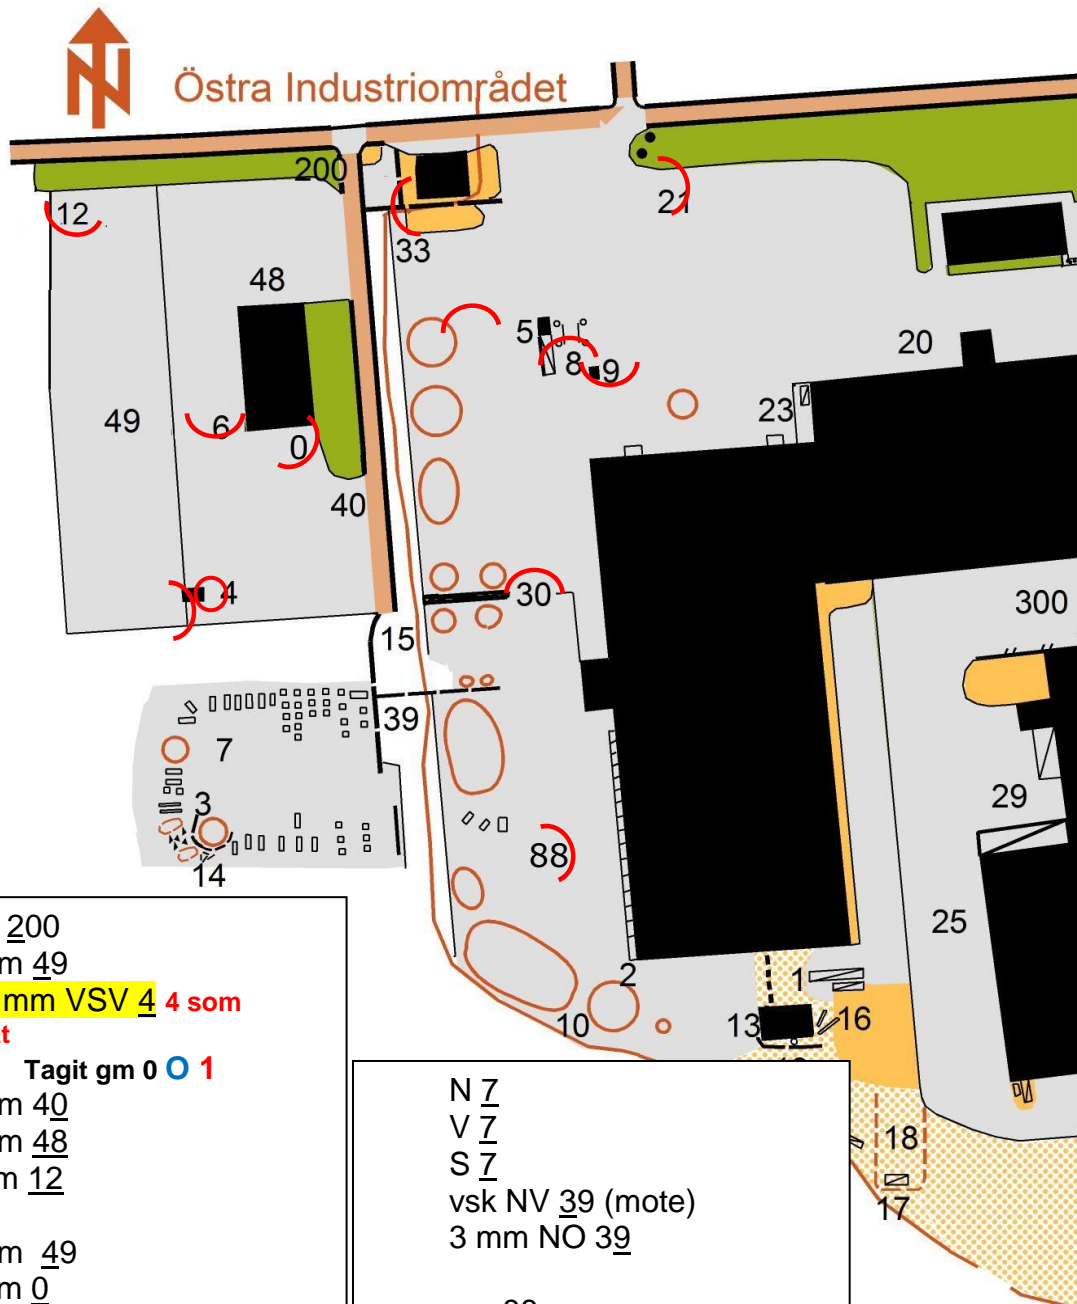

Skala 1:1 500 E

Tk 8 S 200gm 49K 5 mm VSV 4 4 som
missatTagit gm 0 0 1gm 40gm 48P gm 12gm 49O gm 0Ok S byggnad V 4V 153 mm NO 39T gm 30 1 som missatgm 5 Tagit Z, 12 mm S 21gm 232 mm S 9A gm 8

S Östra industriområde

O vsk N 33gm 48I gm 6 1V 15 skrivit upp S 1N 7V 7S 7vsk NV 39 (mote)3 mm NO 39gm 88A gm 88T gm 30gm 5 Tagit Z, 1V 2 mm N 21gm 232 mm S 9A gm 8 2 som missatT gm 9 1 som missatZ 5 mm V 5 3 som missat5 mm S 212 mm N 20

Fortsätter på blad 2