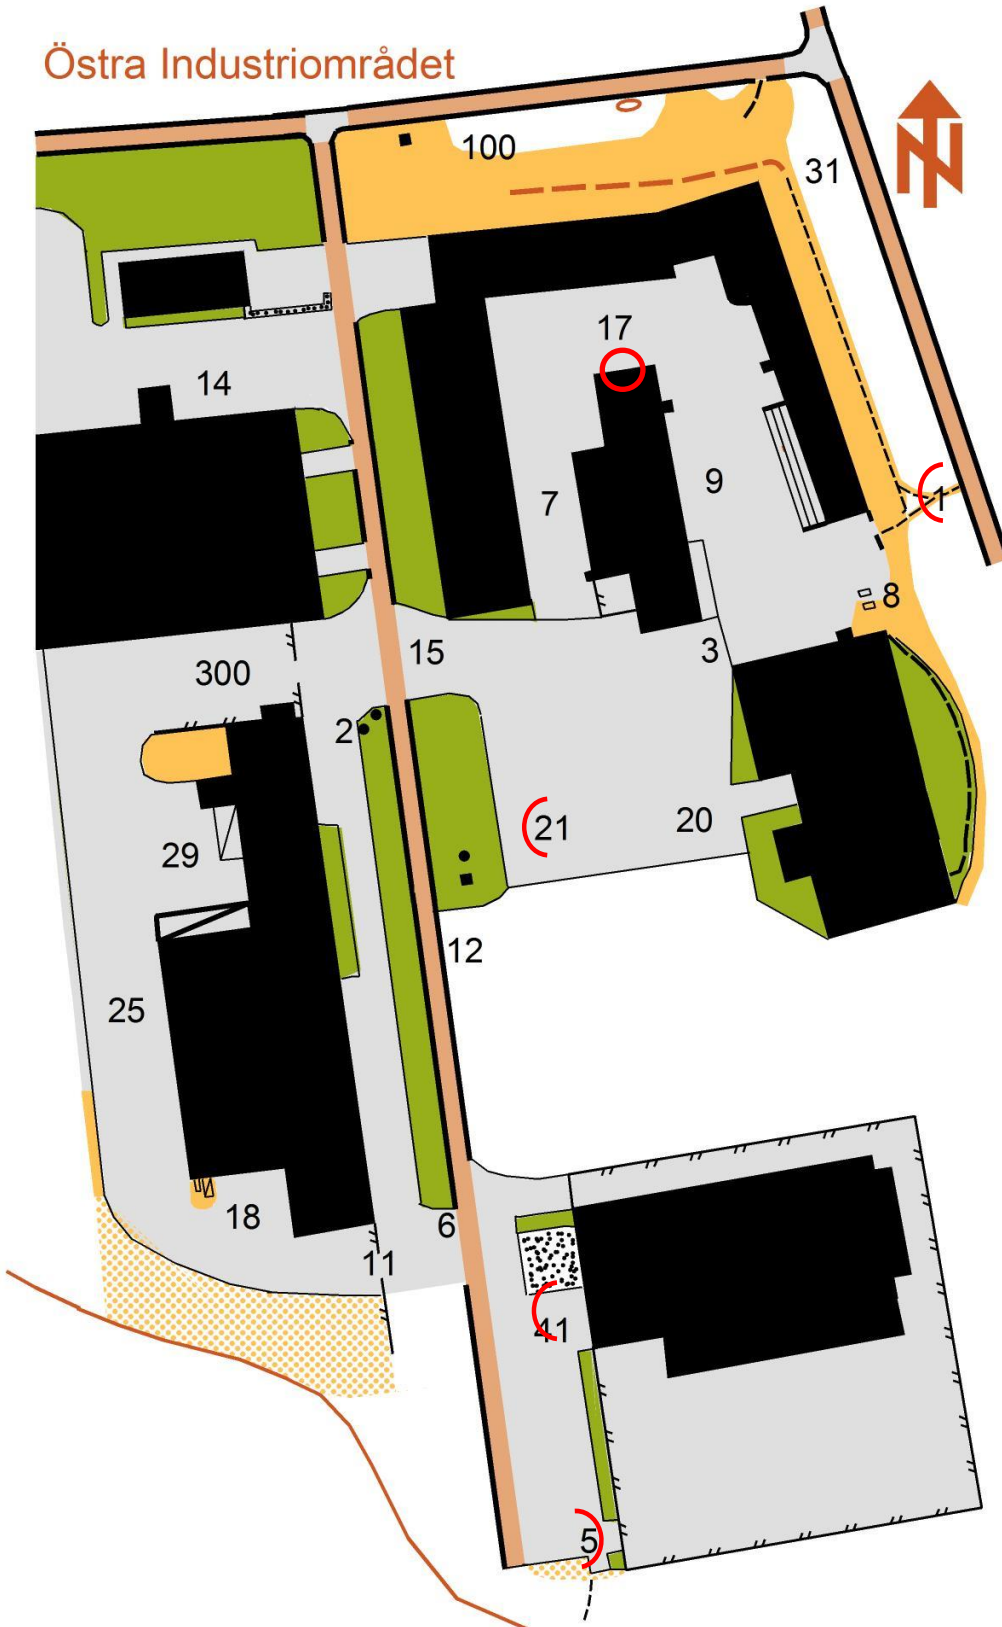

Skala 1:1 500 E

Östra Industriområdet

15 mm V 14
gm 14
gm 2
gm 6
5 mm V 5

K gm 5
2 mm V 41
2 mm V 12
S 15
gm 7

gm 17
gm 9
gm 3
gm 20

N 15
gm 2
gm 6
gm 41

M N 41

2 mm V 12
S 15
gm 20
A gm 21

gm 7
Ok ByggnadvS 17
gm 9
6 mm N 8

P Vsk V1 **3** som
missat

V 31
Tk 9 S 100

Kör fram till bilen