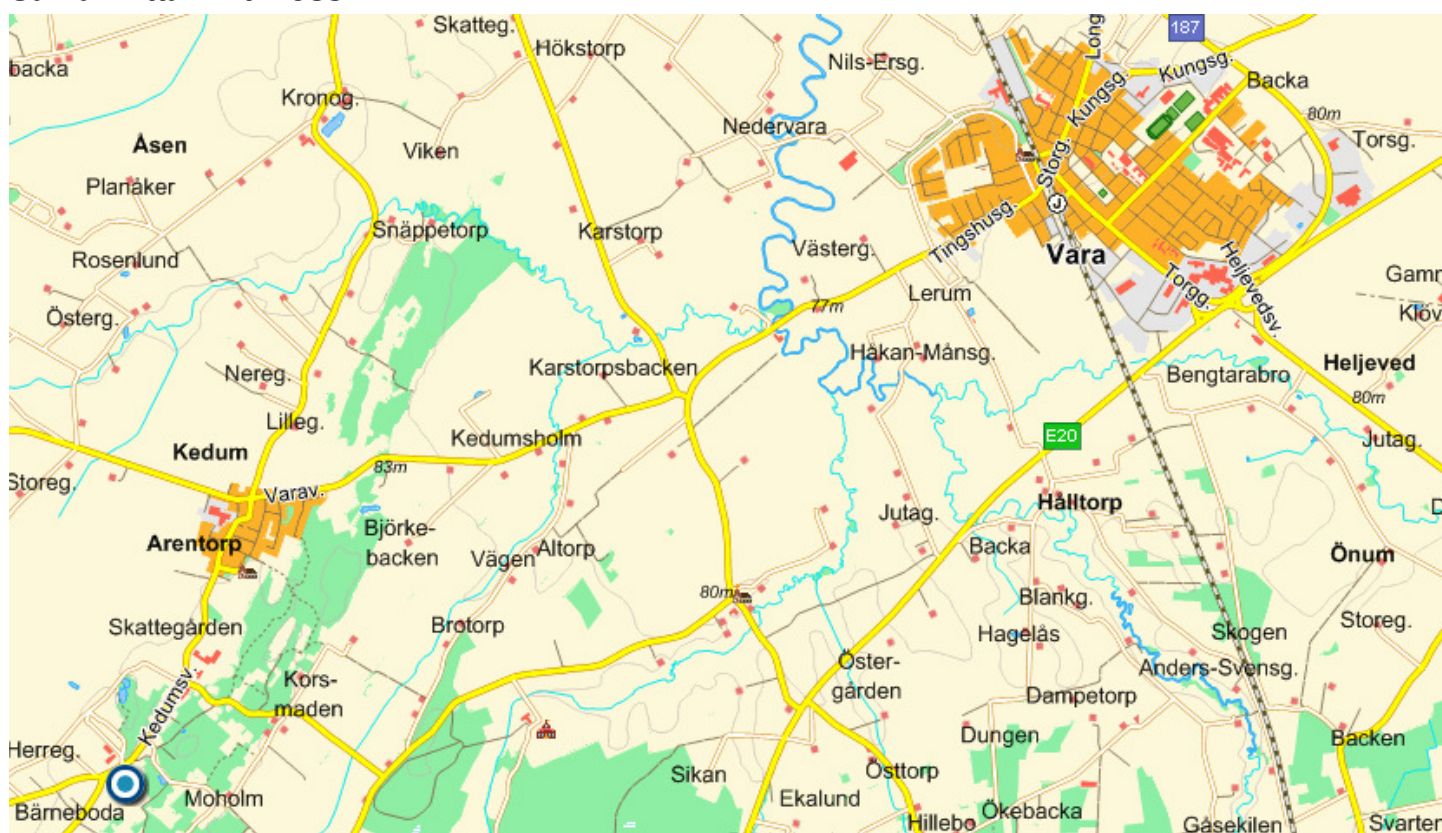

PM1

Anmälan och besiktning sker vid startplatsen, Kedumsvallens IP, med början 17.00 för tävlande på SM-banan och ABC-banan och 14.30 för tävlande på bana 2B..

Obligatoriskt förarsammanträde för samtliga tävlande på SM-banan och ABC-banan äger rum klockan 19.00 vid startplatsen. Tävlande på bana 2B får motsvarande information i samband med besiktningen.

Tankningsmöjligheter finns i Jung c a 10 km NO om Vara längs E20, eller Motel Motoristen 5 km SV om Vara. Det finns inga möjligheter att tanka längs banan.

Vi kan låna ut Sportident-pinnar. Förlorade pinnar ersätts med 300 kr.

Uppsätlig rekognosering av tävlingsområdet kommer att beivras.

Tävlingsledaren Jonas Öhman nås på tävlingsdagen på 070-580 51 15.

Så här hittar ni till oss:

Hjälpilning från "Prästkragen", c a tre km SV om Vara. Idrottsplatsen ligger i den blå prick.